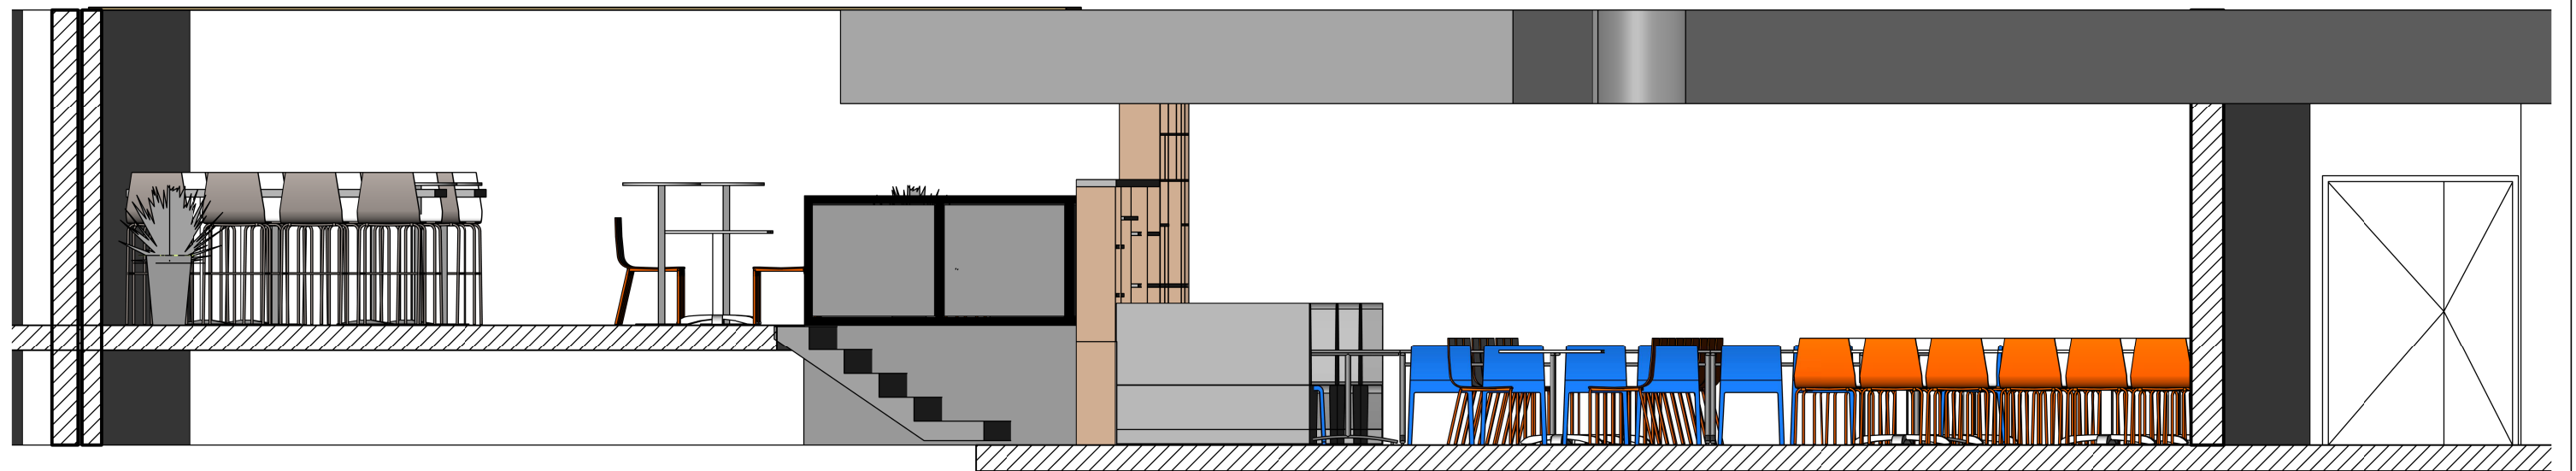

PAROI NORD - LA DEFENSE 92

SALLE A MANGER COUPE B B'

Echelle 1/50 ème-23 mai 2016
Plateformes Opérationnelles de Services
Direction de l'ingénierie Restauration - 7499