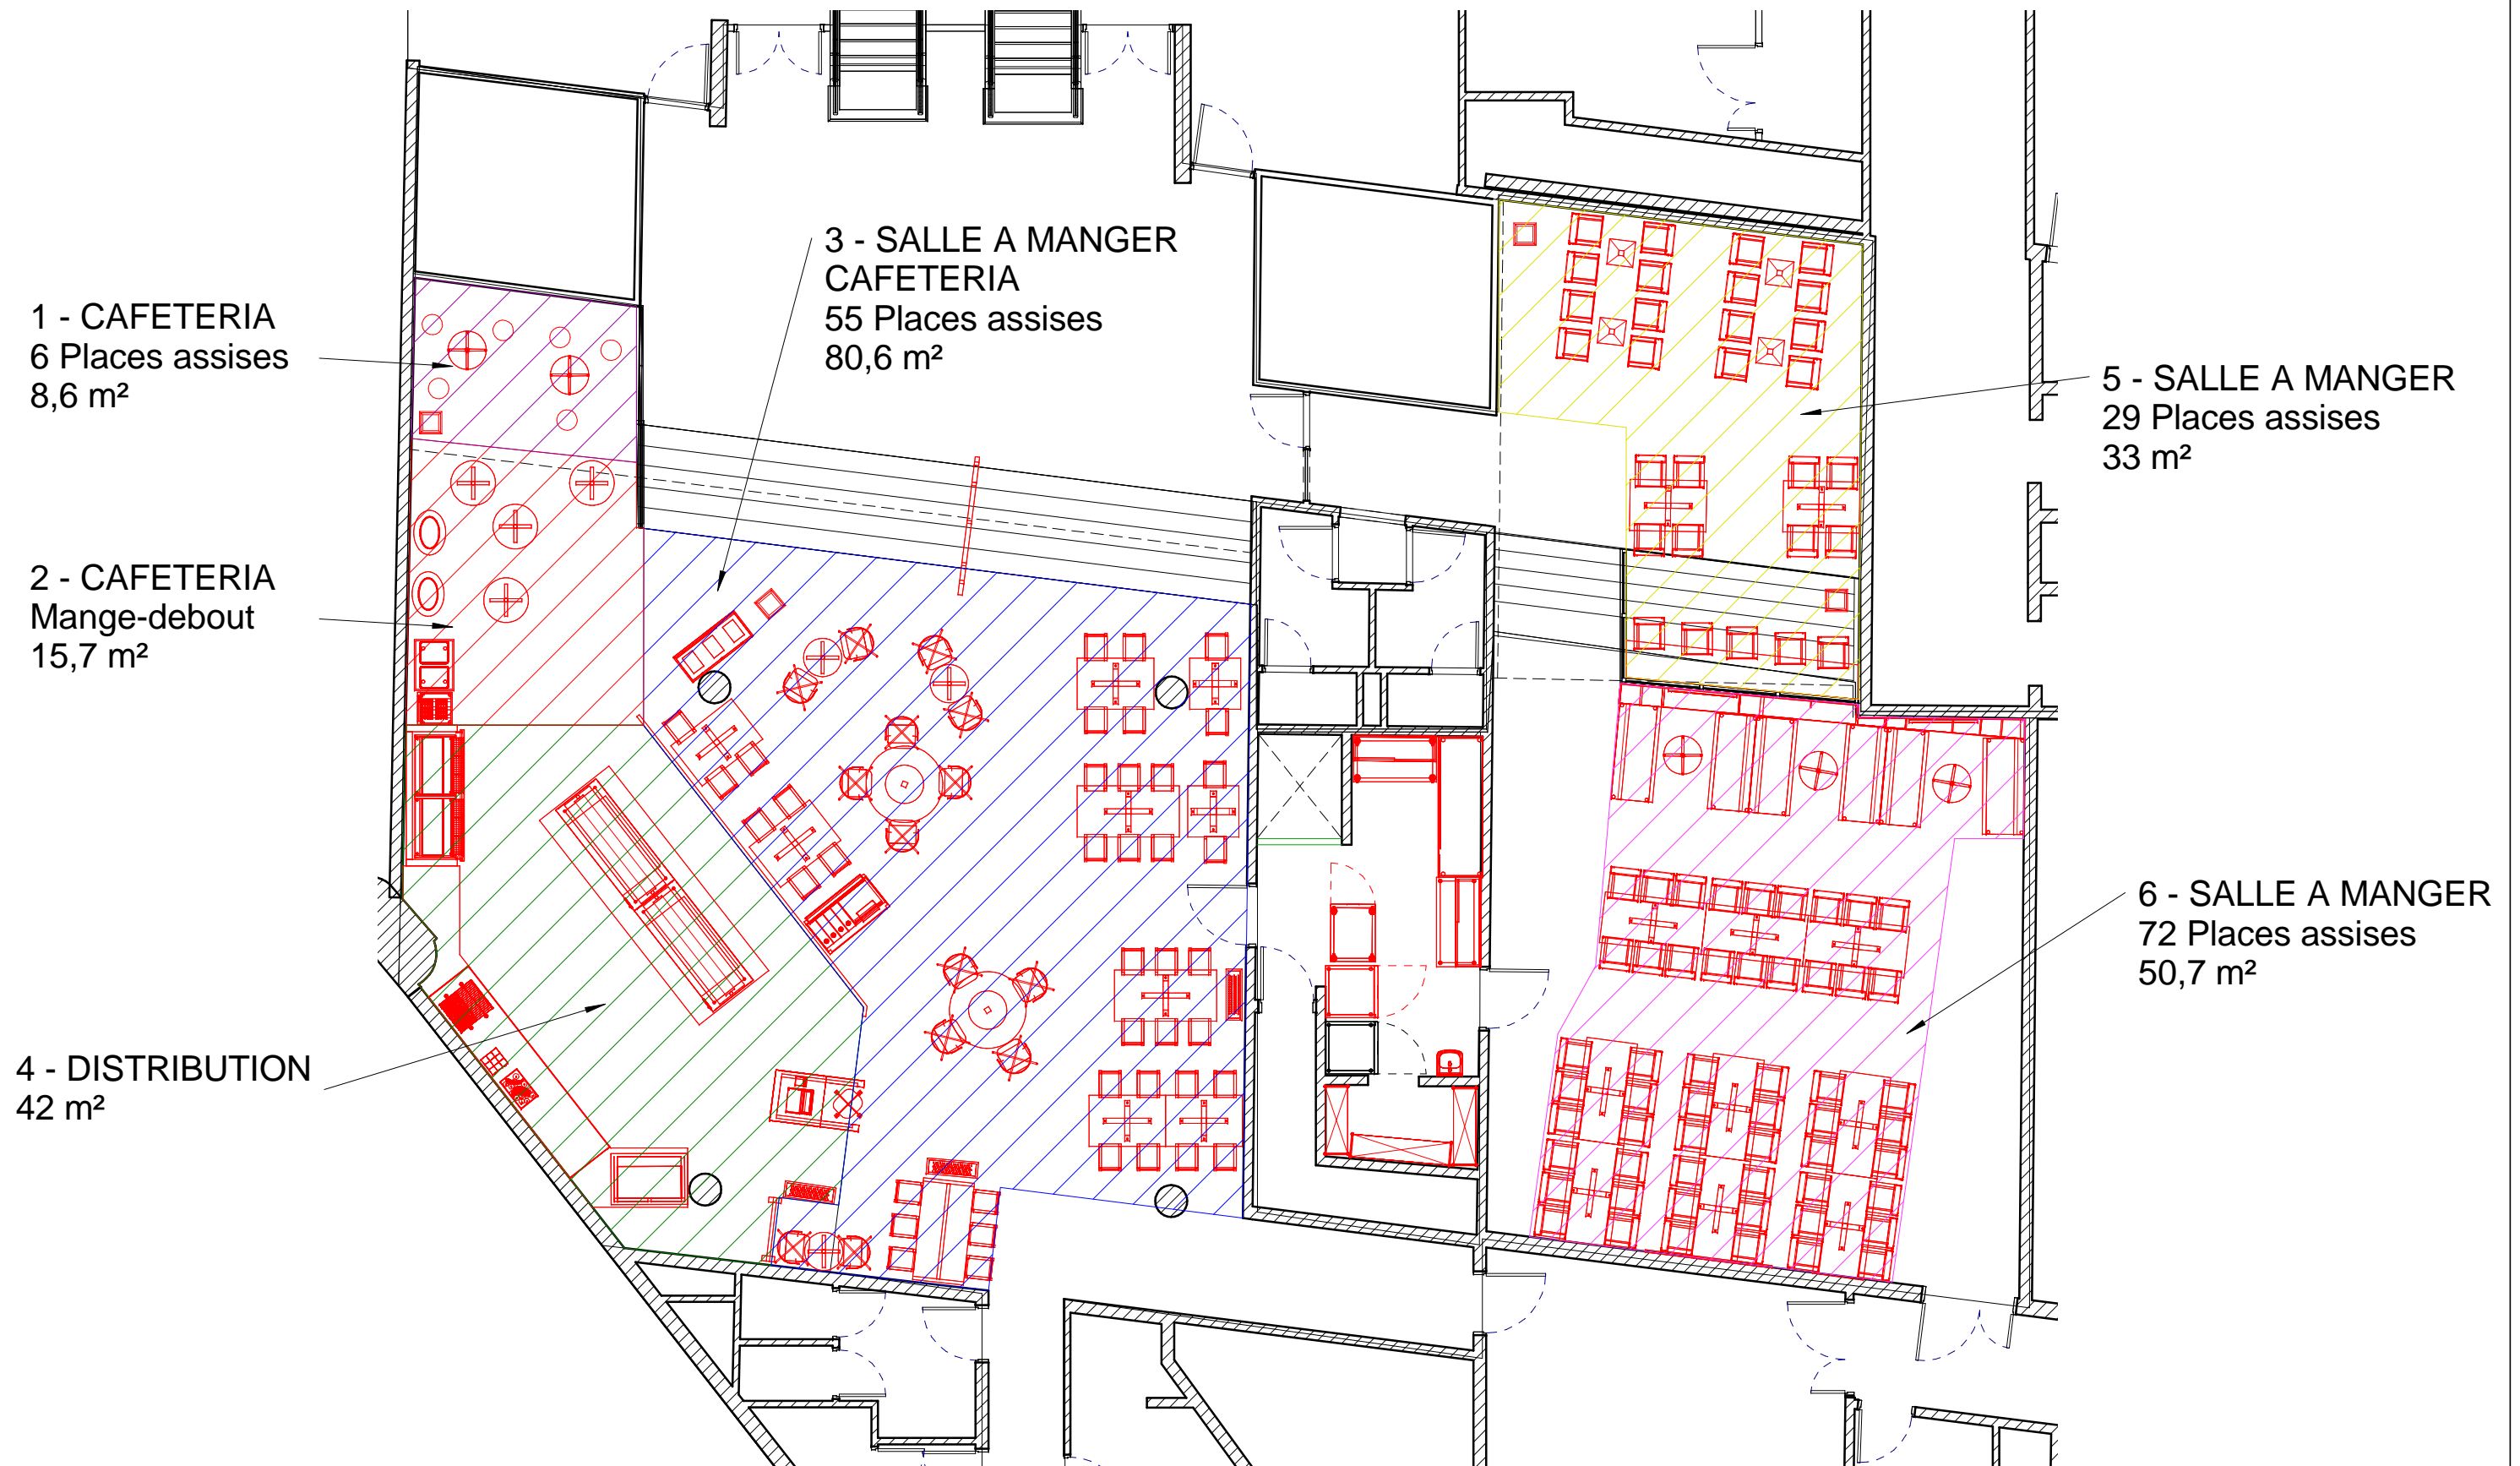

PAROI NORD - LA DEFENSE 92

EXISTANT

Echelle 1/100 ème-23 mai 2016
 Plateformes Opérationnelles de Services
 Direction de l'ingénierie Restauration - 7499

PAROI NORD - LA DEFENSE 92

PLAN PROJET du 27.04.16
Zoning pour calcul effectif
Echelle 1/100 ème
Plateformes Opérationnelles de Services
Direction de l'ingénierie Restauration - 7499

PAROI NORD - LA DEFENSE 92

PAROI NORD - LA DEFENSE 92

PROJET CAFETERIA ET SALLE A MANGER

Echelle 1/100 ème-23 mai 2016
Plateformes Opérationnelles de Services
Direction de l'ingénierie Restauration - 7499

PAROI NORD - LA DEFENSE 92

CAFETERIA COUPE A A'

Echelle 1/50 ème-23 mai 2016
Plateformes Opérationnelles de Services
Direction de l'ingénierie Restauration - 7499

PAROI NORD - LA DEFENSE 92

SALLE A MANGER COUPE B B'

Echelle 1/50 ème-23 mai 2016
Plateformes Opérationnelles de Services
Direction de l'ingénierie Restauration - 7499