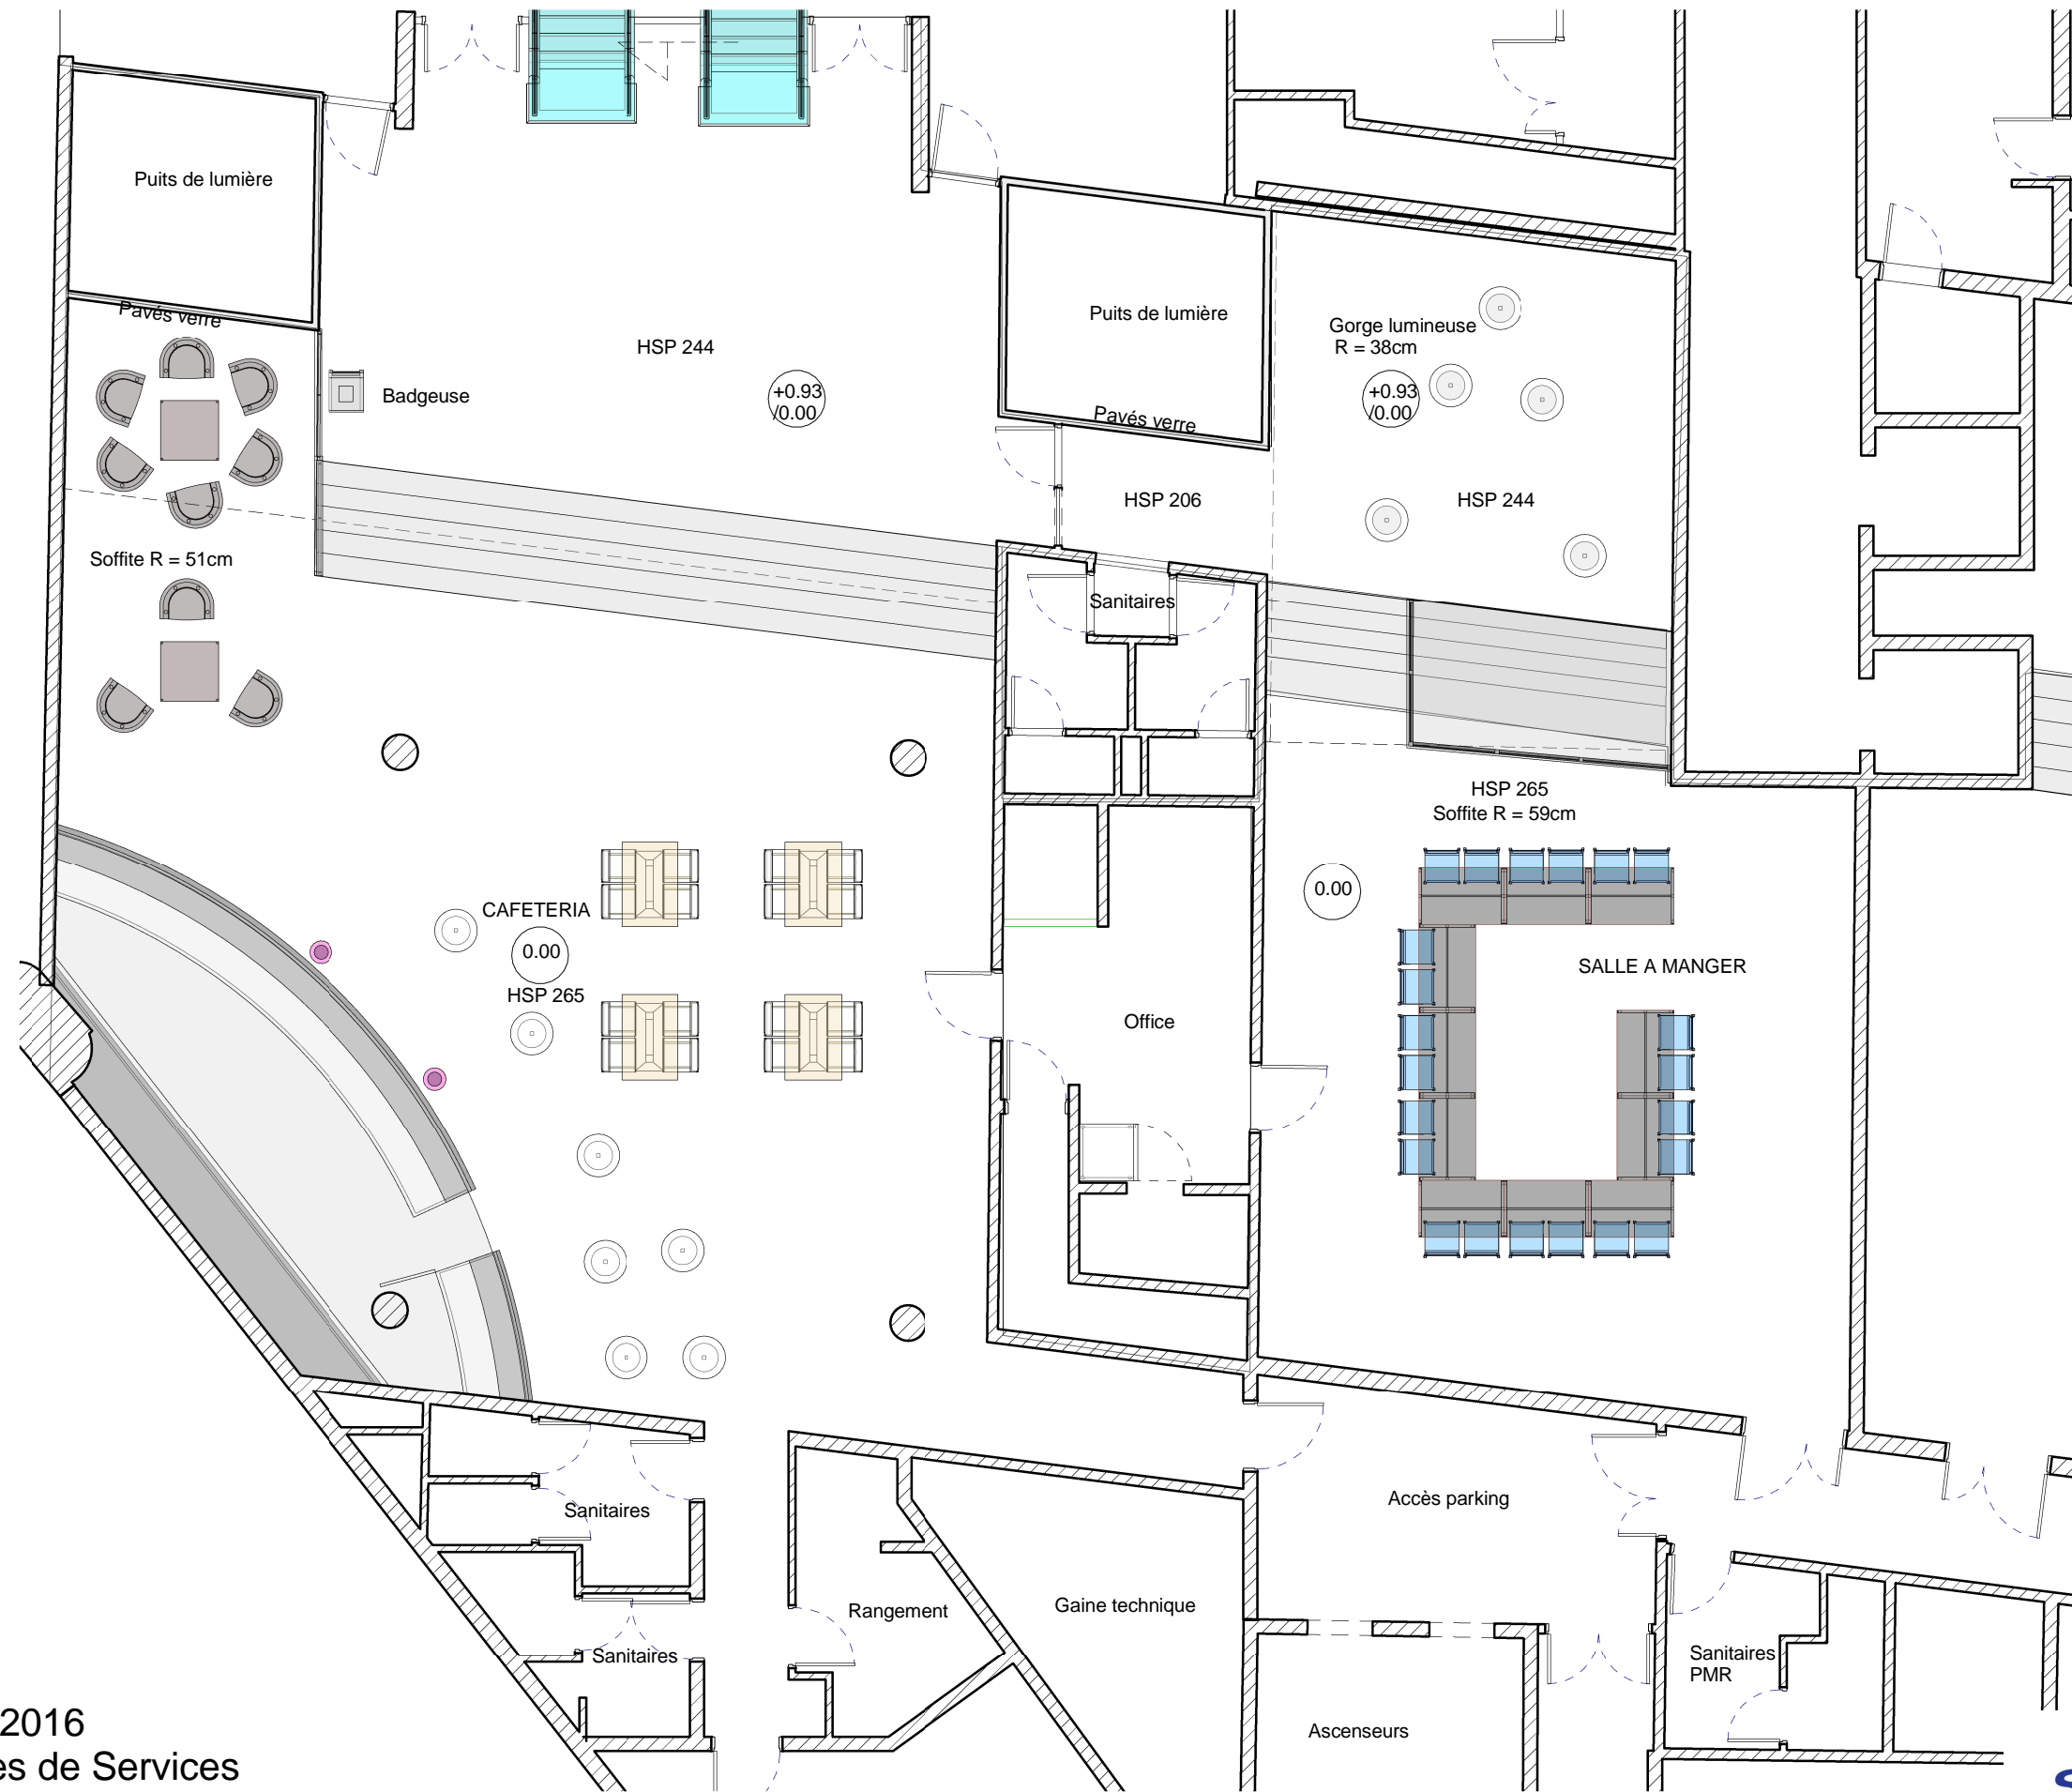

PAROI NORD - LA DEFENSE 92

EXISTANT

Echelle 1/100 ème-23 mai 2016
 Plateformes Opérationnelles de Services
 Direction de l'ingénierie Restauration - 7499

PAROI NORD - LA DEFENSE 92

PLAN PROJET du 27.04.16
Zoning pour calcul effectif
Echelle 1/100 ème
Plateformes Opérationnelles de Services
Direction de l'ingénierie Restauration - 7499

PAROI NORD - LA DEFENSE 92

PAROI NORD - LA DEFENSE 92

PROJET CAFETERIA ET SALLE A MANGER

Echelle 1/100 ème-23 mai 2016
Plateformes Opérationnelles de Services
Direction de l'ingénierie Restauration - 7499

PAROI NORD - LA DEFENSE 92

CAFETERIA COUPE A A'

Echelle 1/50 ème-23 mai 2016
Plateformes Opérationnelles de Services
Direction de l'ingénierie Restauration - 7499

PAROI NORD - LA DEFENSE 92

SALLE A MANGER COUPE B B'