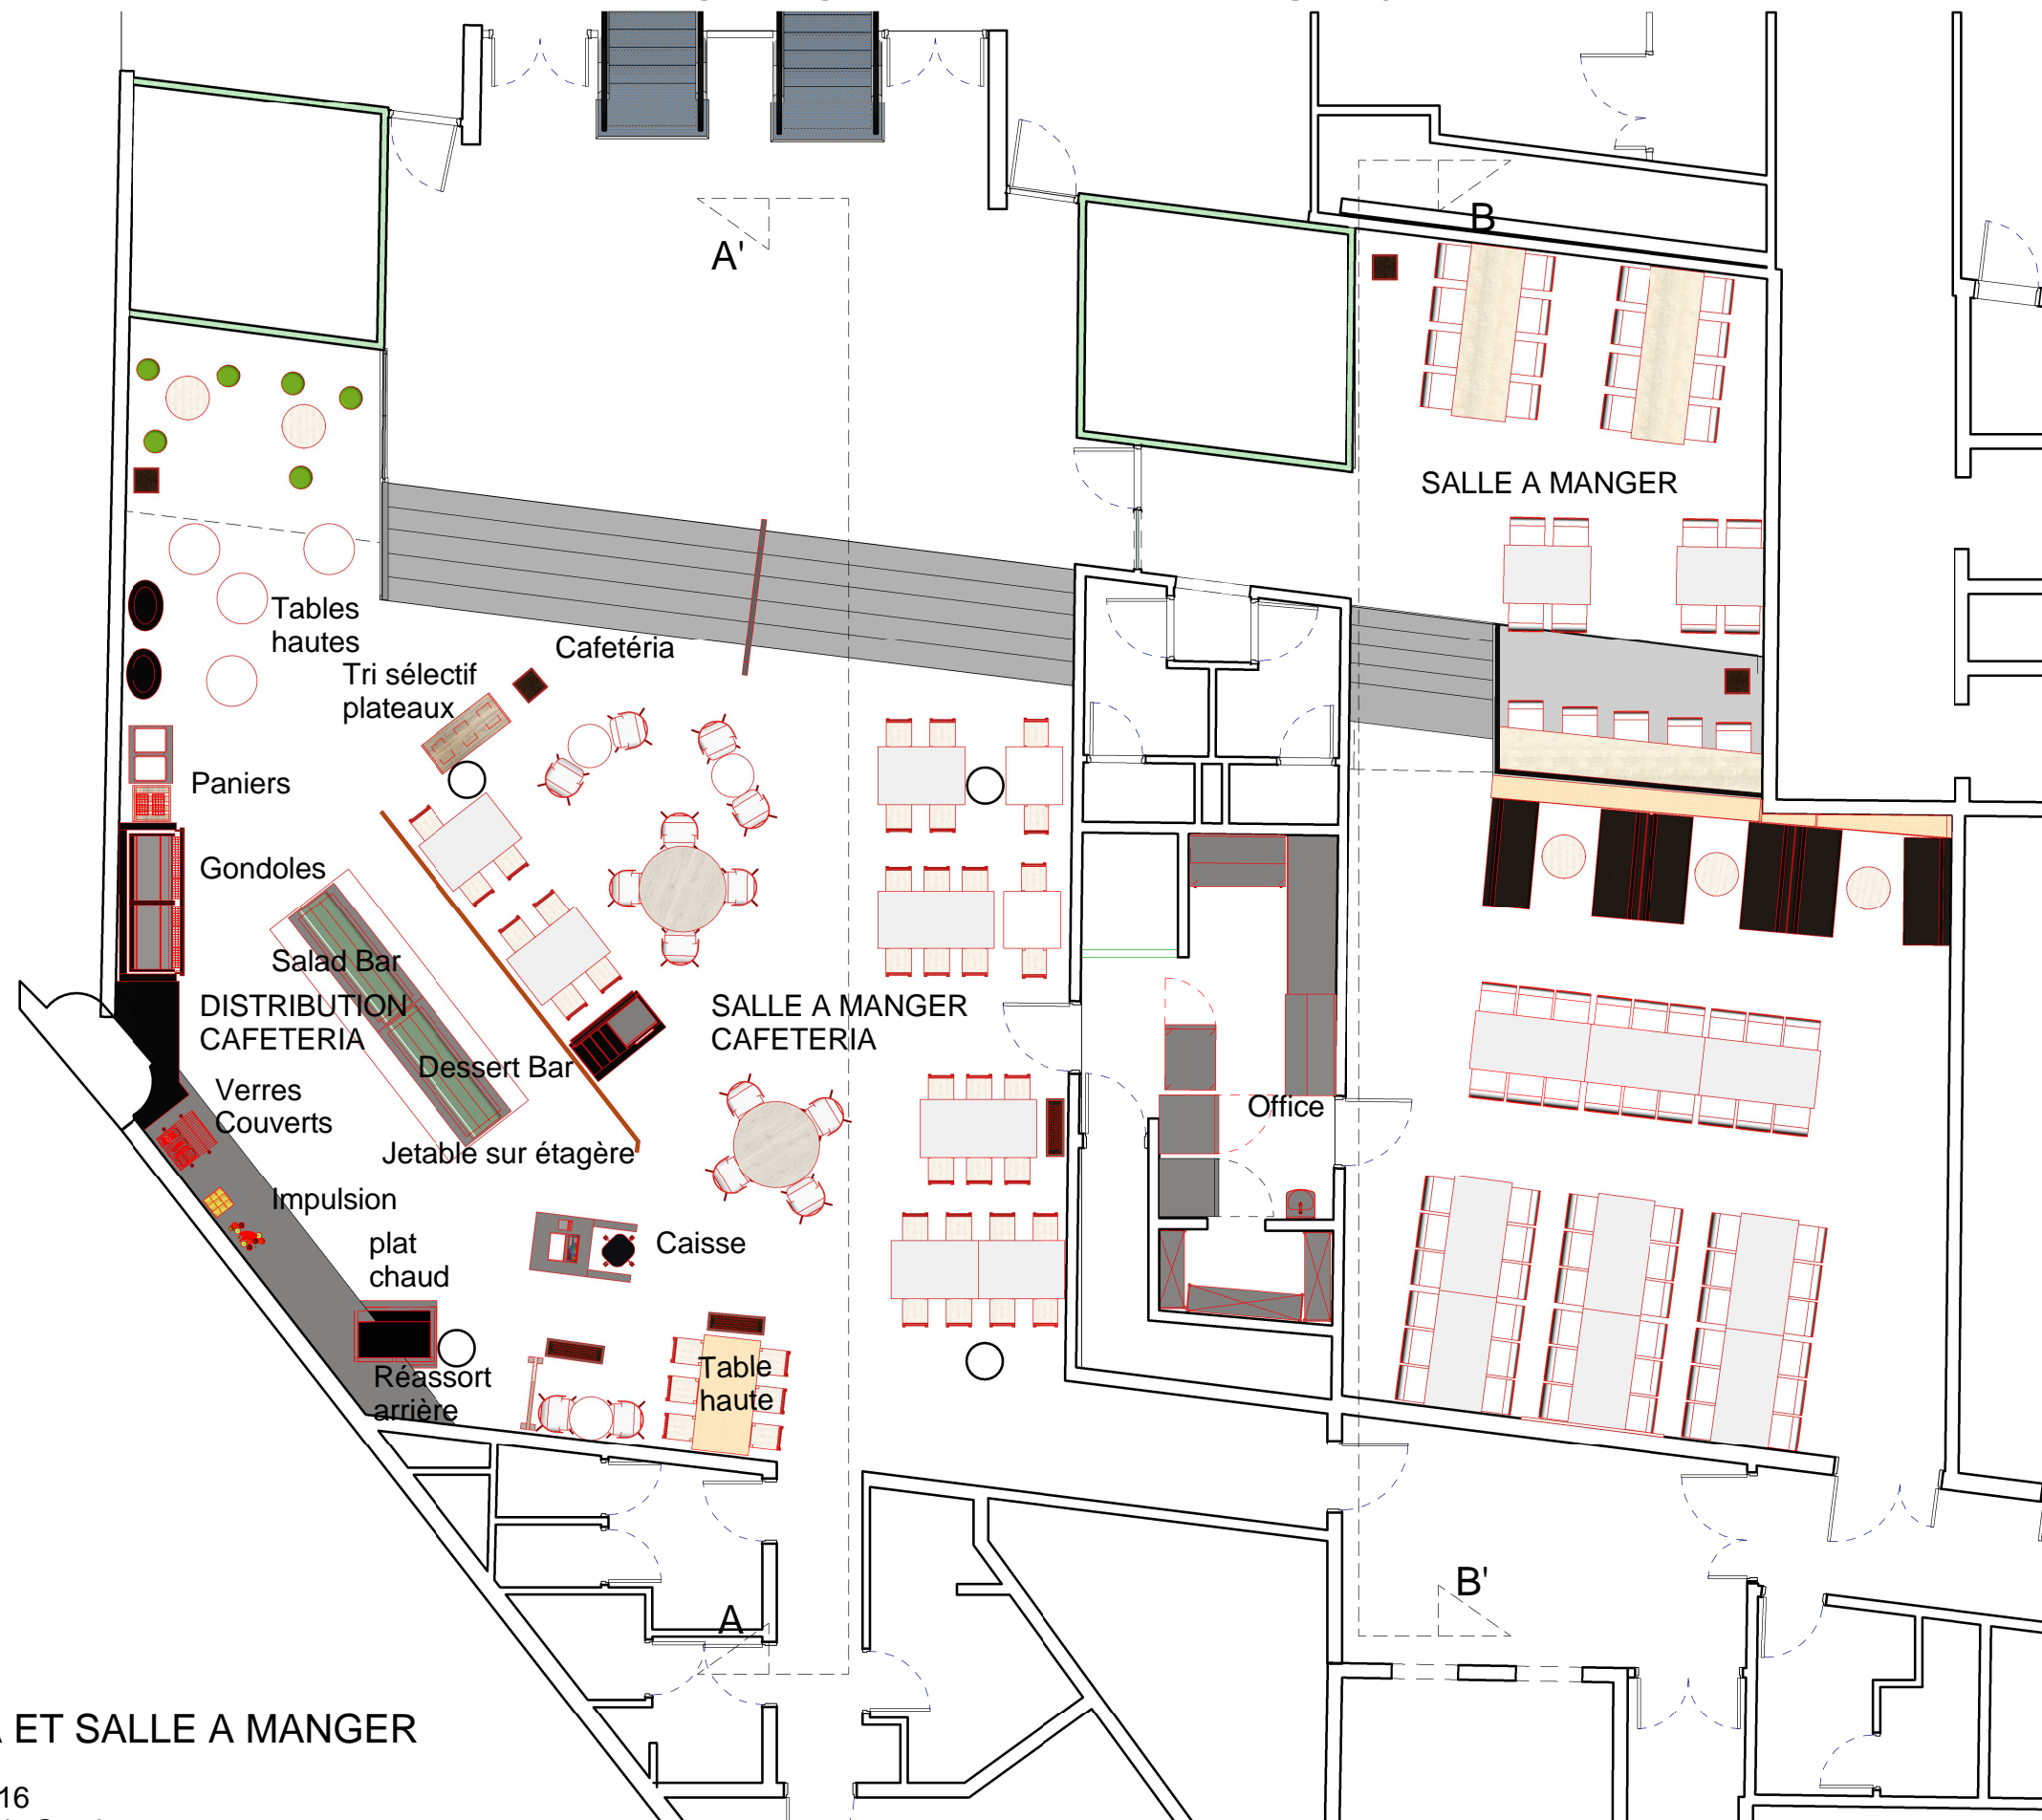

PAROI NORD - LA DEFENSE 92

EXISTANT

Echelle 1/100 ème-23 mai 2016
 Plateformes Opérationnelles de Services
 Direction de l'ingénierie Restauration - 7499

PAROI NORD - LA DEFENSE 92

PLAN PROJET du 27.04.16
Zoning pour calcul effectif
Echelle 1/100 ème
Plateformes Opérationnelles de Services
Direction de l'ingénierie Restauration - 7499

PAROI NORD - LA DEFENSE 92

PAROI NORD - LA DEFENSE 92

PROJET CAFETERIA ET SALLE A MANGER

Echelle 1/100 ème-23 mai 2016
Plateformes Opérationnelles de Services
Direction de l'ingénierie Restauration - 7499

PAROI NORD - LA DEFENSE 92

CAFETERIA COUPE A A'

Echelle 1/50 ème-23 mai 2016
Plateformes Opérationnelles de Services
Direction de l'ingénierie Restauration - 7499

PAROI NORD - LA DEFENSE 92

SALLE A MANGER COUPE B B'

Echelle 1/50 ème-23 mai 2016
Plateformes Opérationnelles de Services
Direction de l'ingénierie Restauration - 7499